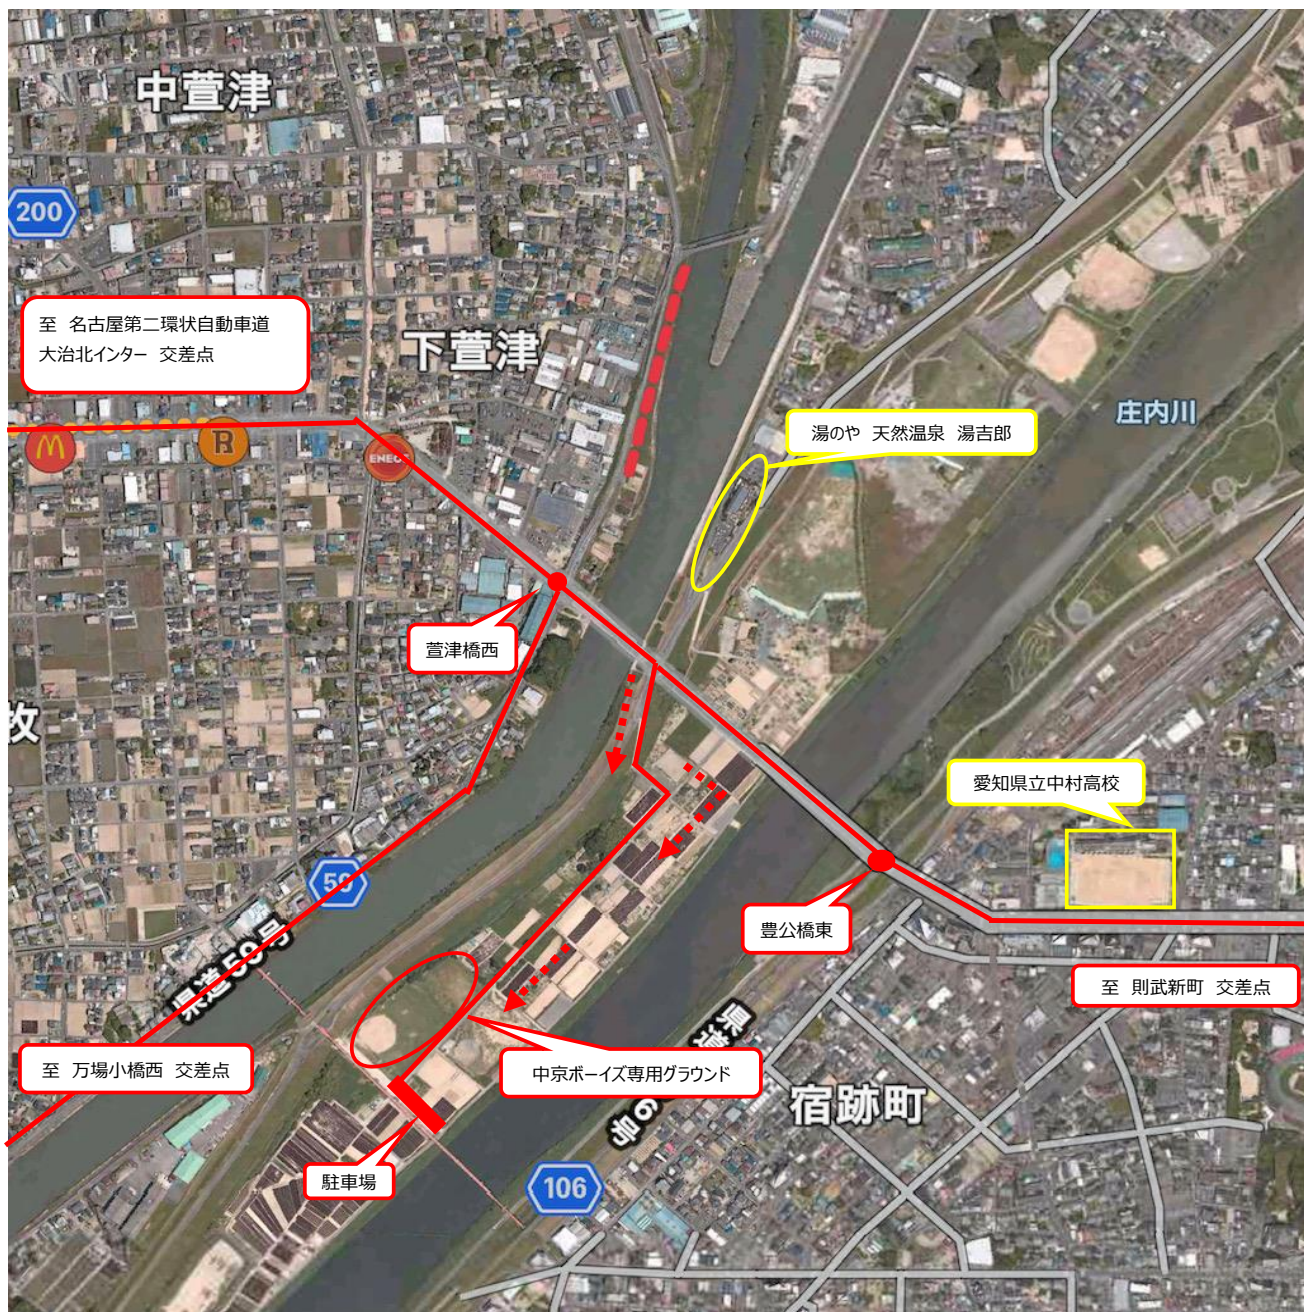

# 中京ボーイズ専用 萱津グラウンド案内図

《住所》愛知県あま市下萱津山1628-7

## 【名古屋駅方面から】

- ・名古屋駅前通りを北へ「則武新町」交差点を右折直進
- ・豊公橋の中州信号を右折

## 【名古屋第二環状自動車道より】

- ・「甚目寺南IC」で下り、「大治北インター」交差点を左折直進し、萱津橋西交差点を超え、次の信号（豊公橋の中州信号）右折

## 【名古屋高速道路より】

- ・都心環状より新洲崎JCTで四日市方面へ
- ・「千音寺」料金所で下り島井町交差点でUターン、「万場小橋西」を左折新川沿いを北上、「萱津橋西」交差点を右折し、すぐ次の信号右折、南下