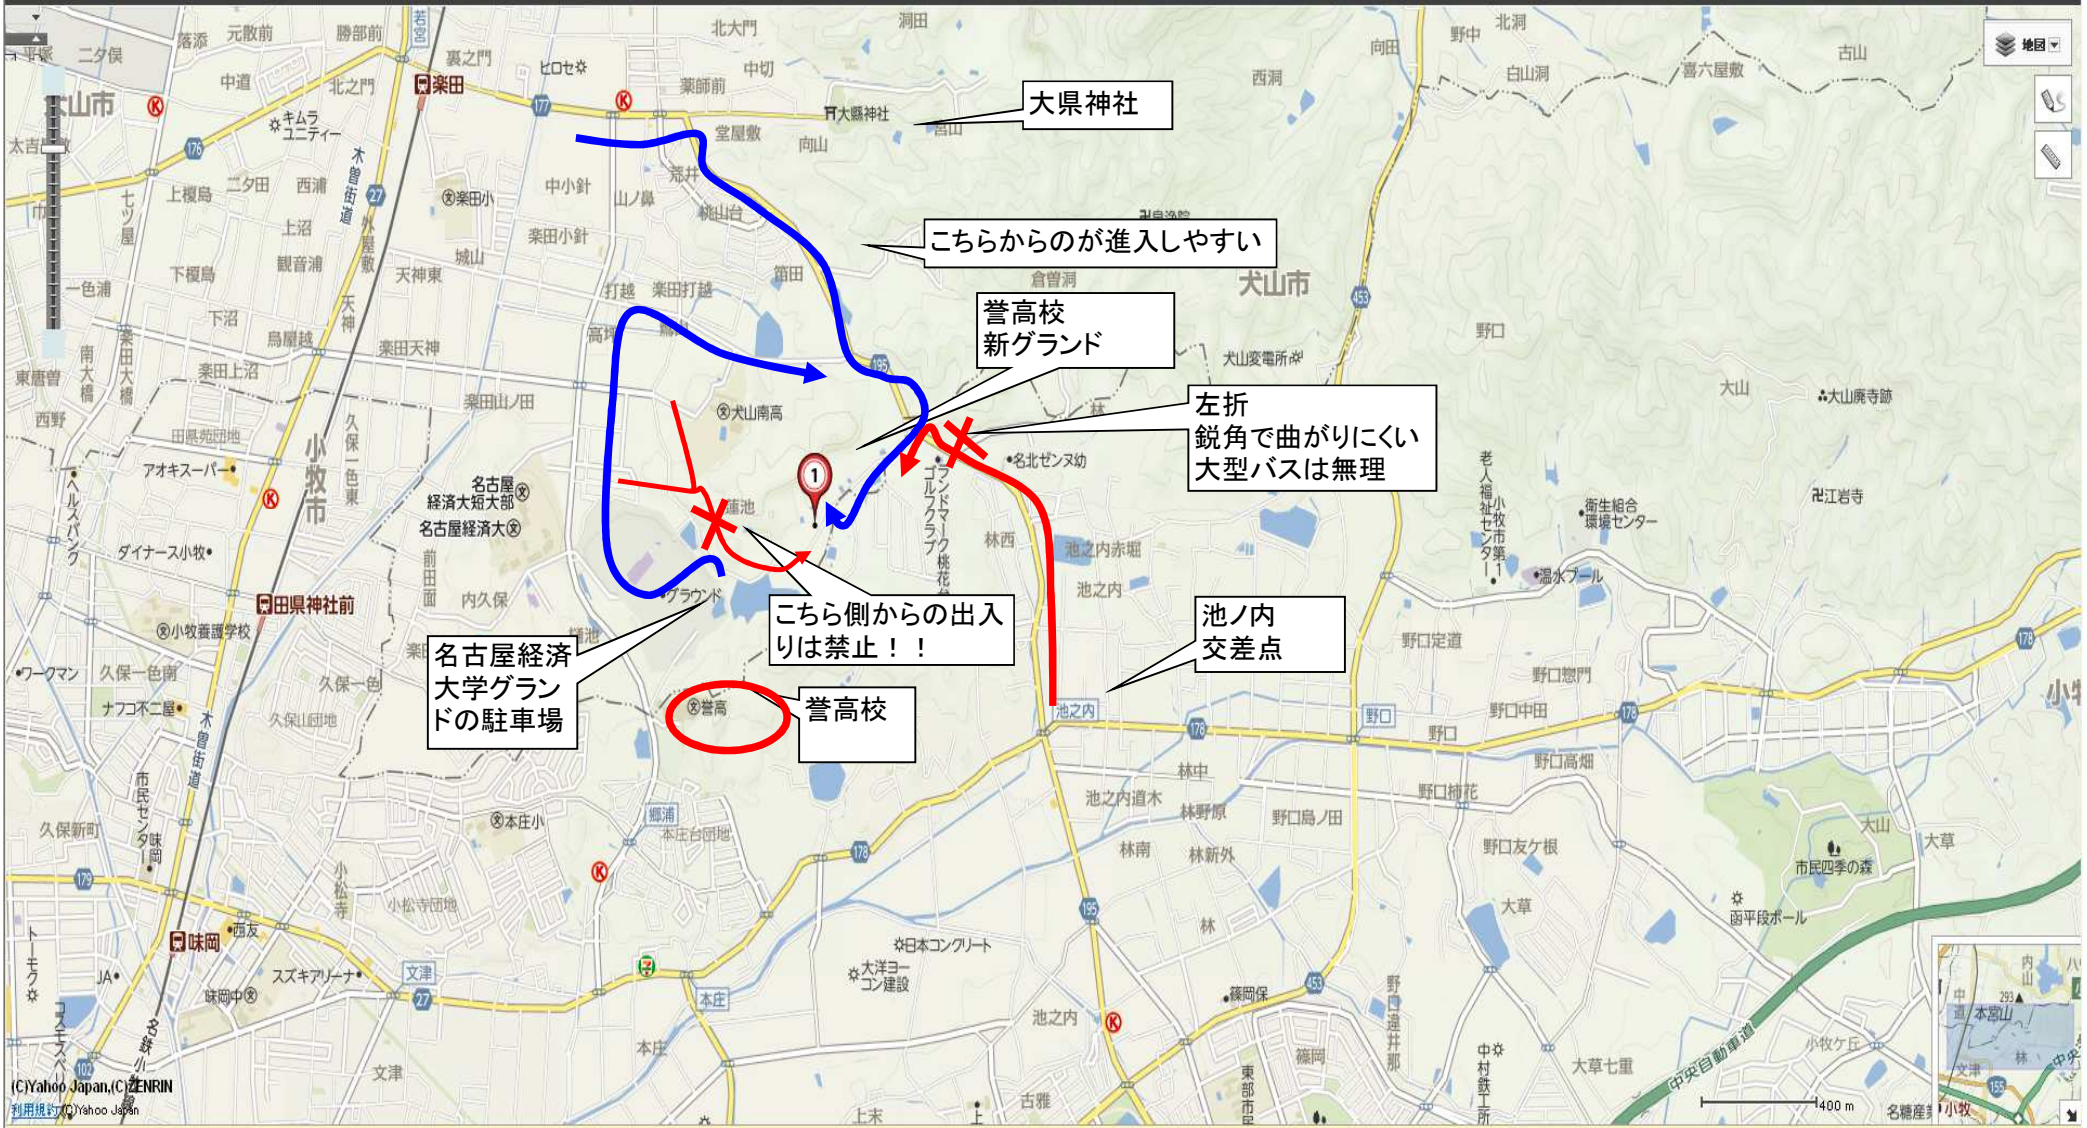

こちら側からの出入りは禁止！！

■言向儀 新ノノト仕所  
住所: 犬山市蓮池61-18  
MAP: 4 836 814\*28

大県神社方面から池ノ内に向かって  
乗馬クラブとランドマーク桃花台ゴルフ練習場の間の道  
入って400m先に金山花苑のガラス張りの温室を超え

### 1. 国道からの進入口について

- ・入口が鋭角なため、大型バスの進入は北方面からお願いします。
- ・普通車は南方面からの左折可能ですが、ギリギリのため対向車に注意してください。  
カーブになっており、対向車からの見通しが悪く、反対車線に膨らんでの左折はしないでください。

### 2. 国道からグラウンドまでの道路

- ・乗馬クラブの馬や民家があるため、騒音をなるべく抑えてください。(クラクションは禁止)  
(馬が音で怯えるため)
- ・道路幅が狭く、見通しが悪いため、速度を落として走行願います。(時速30km以下)
- ・対向車とすれ違う時は、相手優先でお願いします。(近隣の自家用車は高齢者が多いため)

注: 犬山南高校側の山道からの侵入は絶対にしないでください。  
近隣住民からクレームになります。