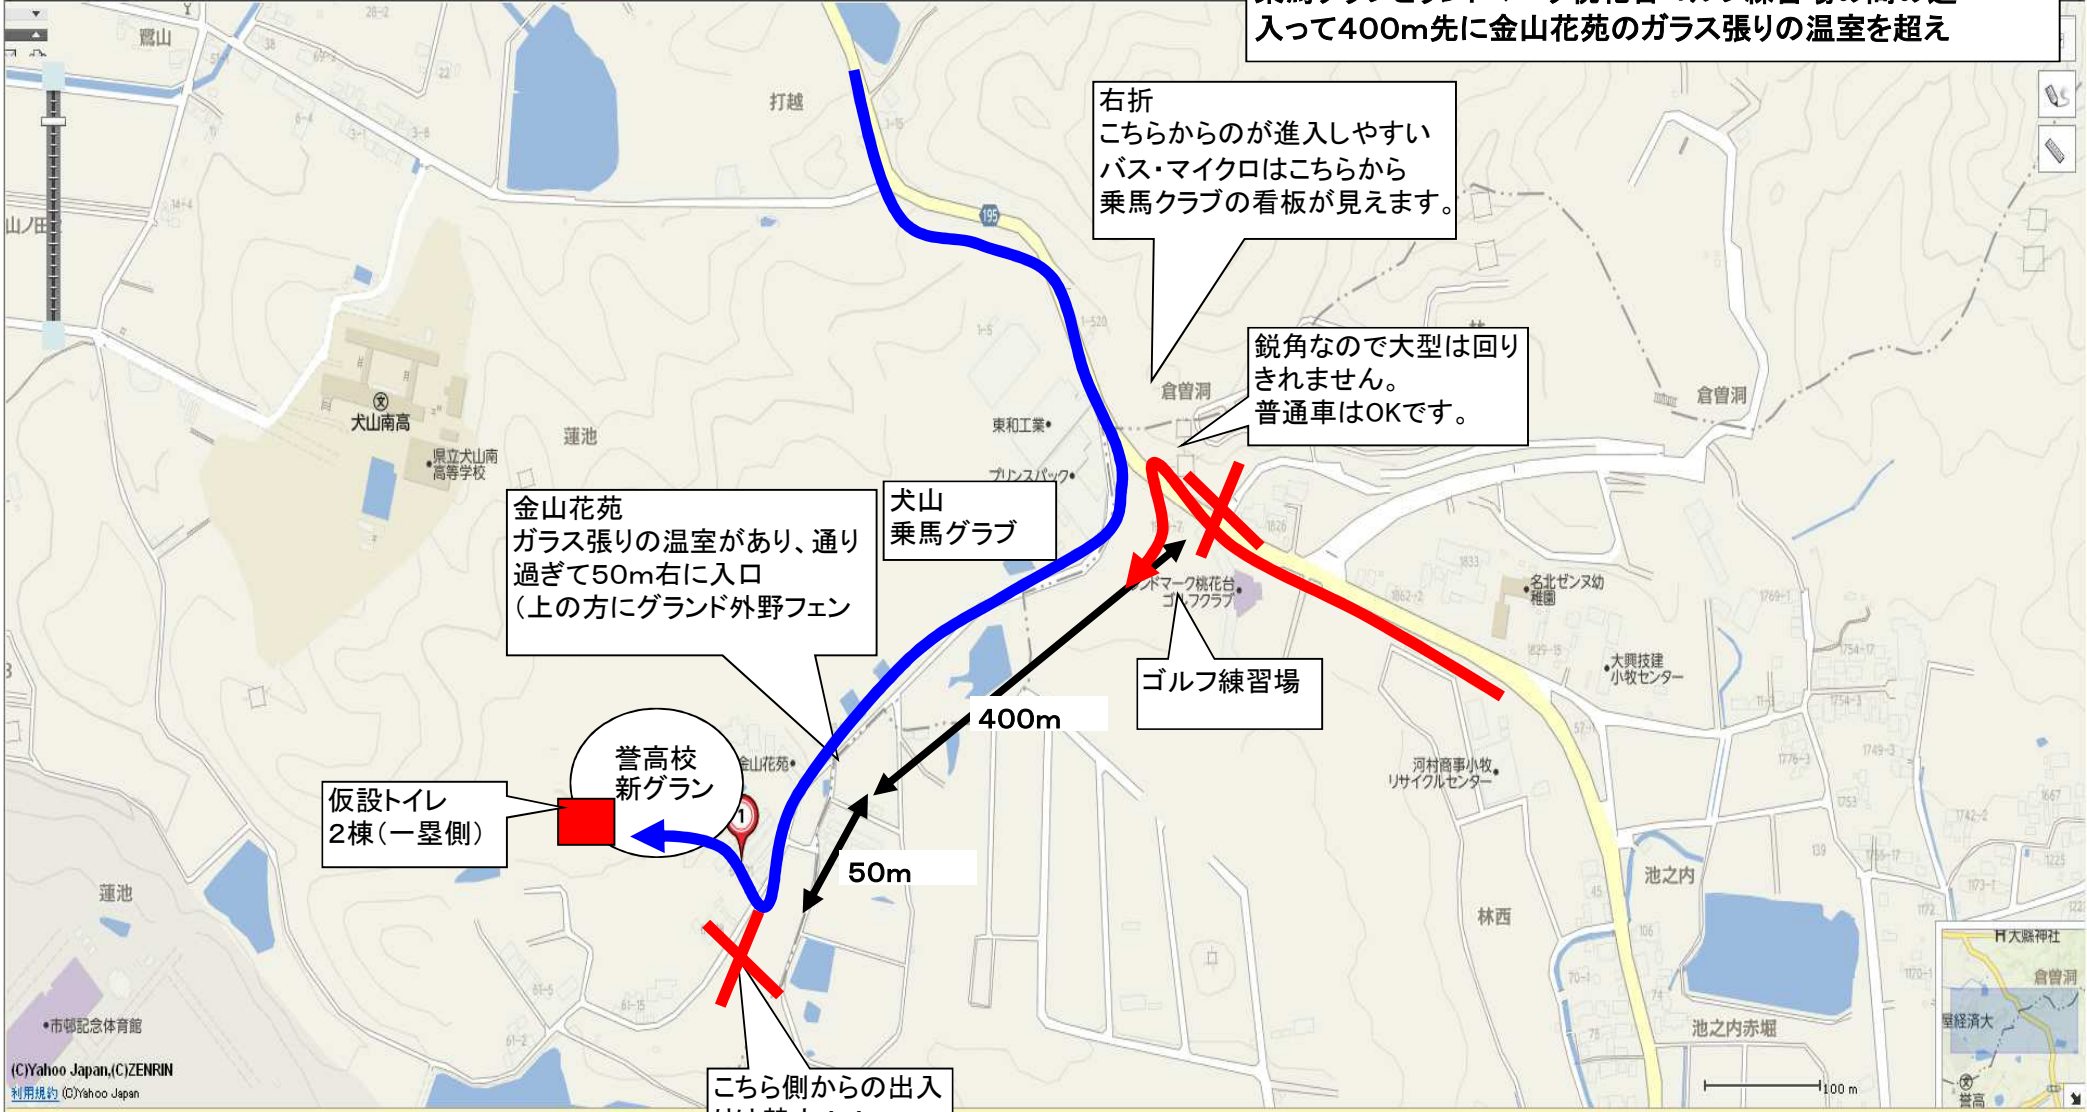

こちら側からの出入りは禁止！！

■言向儀 新ノノト仕所  
住所: 犬山市蓮池61-18  
MAP: 4 836 814\*28

大県神社方面から池ノ内に向かって  
乗馬クラブとランドマーク桃花台ゴルフ練習場の間の道  
入って400m先に金山花苑のガラス張りの温室を超え

### 1. 国道からの進入口について

- ・入口が鋭角なため、大型バスの進入は北方面からお願いします。
- ・普通車は南方面からの左折可能ですが、ギリギリのため対向車に注意してください。  
カーブになっており、対向車からの見通しが悪く、反対車線に膨らんでの左折はしないでください。

### 2. 国道からグラウンドまでの道路

- ・乗馬クラブの馬や民家があるため、騒音をなるべく抑えてください。(クラクションは禁止)  
(馬が音で怯えるため)
- ・道路幅が狭く、見通しが悪いため、速度を落として走行願います。(時速30km以下)
- ・対向車とすれ違う時は、相手優先でお願いします。(近隣の自家用車は高齢者が多いため)

注: 犬山南高校側の山道からの侵入は絶対にしないでください。  
近隣住民からクレームになります。

### 3. 駐車場について

- ・駐車場は40台程度しか停められません。
- ・駐車位置は係りの誘導に従い、チーム毎に固めての駐車をお願いします。  
注: 他チームに混ざっての駐車は試合途中での退車が出来なくなる可能性がありますので注意願います。
- ・各チーム10台程度でできる限り詰めて駐車願います。

なお、10台以上になる場合は、近隣の名古屋経済大学の駐車場を借りていますので、一旦大学駐車場にて駐車し、乗合にて誉新グラウンドにお越しください。